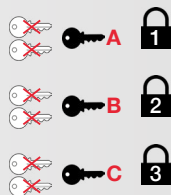

## KD Keyed different

Lukkojen avaimet eivät ole keskenään sopivat.  
Jokainen lukko avautuu vain omalla avaimellaan.

## KA Keyed alike

Ryhmän lukot avautuvat samalla avaimella.

 Riippulukkojen määrä määräytyy tarpeesi mukaan.