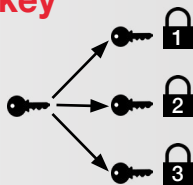

## KD Keyed different

Lukkojen avaimet eivät ole keskenään sopivat.  
Jokainen lukko avautuu vain omalla avaimellaan.

## KA Keyed alike

Ryhmän lukot avautuvat samalla avaimella.

 Riippulukkojen määrä määräytyy tarpeesi mukaan.

## KDMK Keyed different with master key

Masterkey hallintajärjestelmä, saman ryhmän riippulukot toimivat eri avaimilla, mutta masterkey avaa kaikki riippulukot.

 Riippulukkojen määrä määräytyy tarpeesi mukaan.