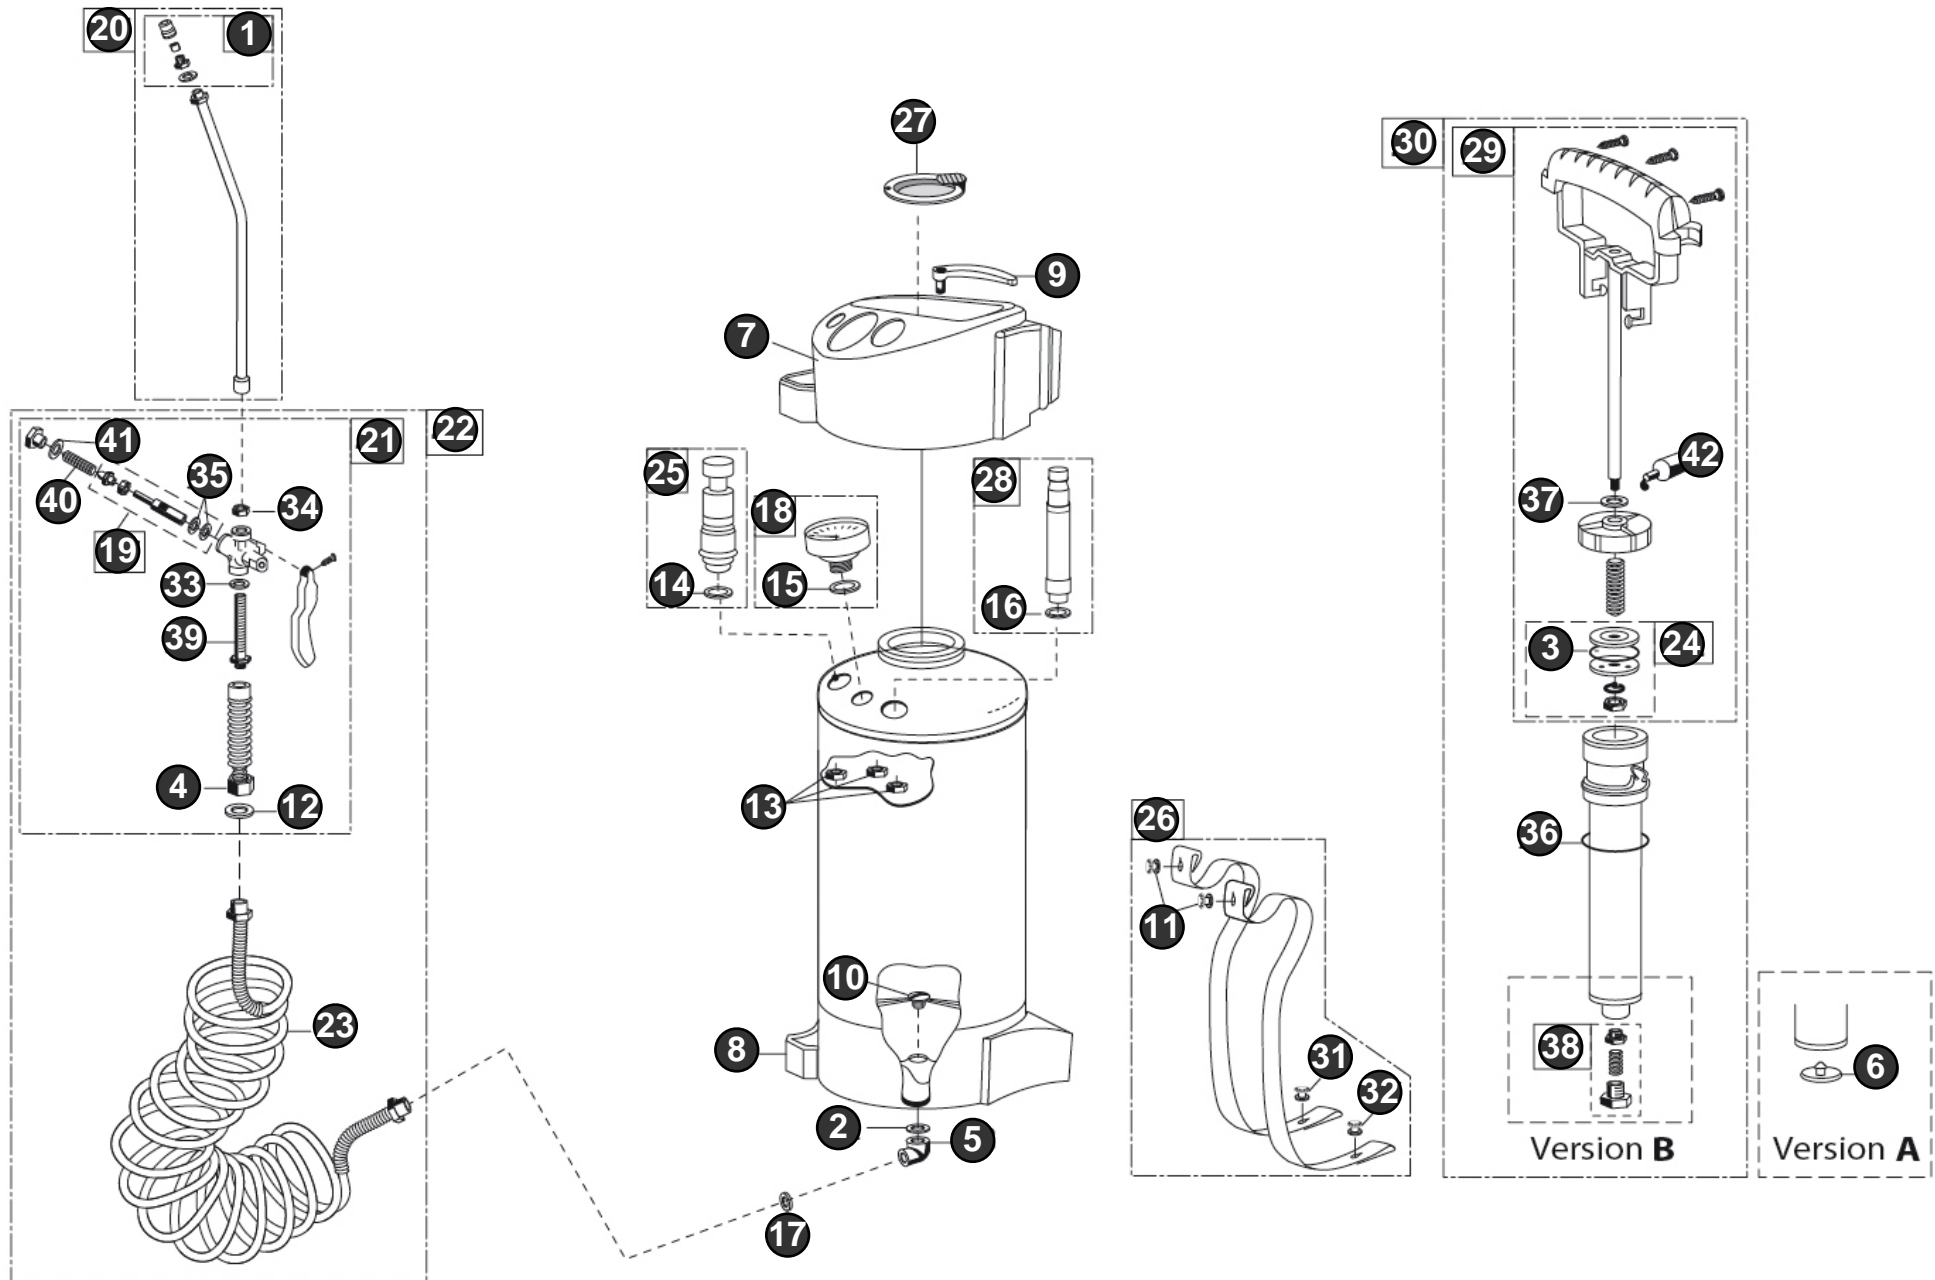

410 TKS Profiline

Art.Nr. 000416.0000

GLORIA®
Geräte für Haus und Garten

Hochleistungssprüngerät, **ölfest**
High-performance sprayer, **oil resistant**
Pulvérisateur à grand redement, **résistant à l'huile**

Bild Nr. Ref. No.	Art.Nr. Part No.	Beschreibung	Description
1	000111.0000	Spezial-Flachstrahldüse (SB) Spezial-Flachstrahldüse	Special flat jet nozzle (SB)
2, 3, 12, 14, 15, 16, 17, 33, 34, 35, 36, 41	728062.0000	Satz Dichtungen Satz Dichtungen	Set of seals Set of seals
4	532080.0000	Übergangsstück	Cap nut
5	538915.0000	Anschlusswinkel	Connection angle
6	540240.0000	Ventilmembran ölfest	Valve membrane
7	540455.0010	Einfülltrichter Einfülltrichter 10L	Filling funnel
8	540456.0000	Fussring Fussring 10L	Bottom ring
9	540457.0000	Deckel Deckel mit Einlegefach	Cover
10	540458.0000	Anschlussschraube	Connecting screw
11, 31, 32	603060.0000	Tragriemenknopf	Carrying strap button
13	604500.0000	Sechskantmutter	Hex nut
18	704210.0000	Manometer Ersatzteil für Artikel-Nr.: 700210.0000	Pressure gauge Replaces part number: 700210.0000
19	711790.0000	Ventilbolzen	Valve pin
20	718190.0000	Messing-Sprühlanze Ersatzteil für Artikel-Nr.: 728270.0000	Brass spray lance Replaces part number: 728270.0000
21	718400.0000	Schnellschlussventil Schnellschlussventil	Quick-acting valve
22	726080.0000	Spritzleitung ohne Sprühlanze Spritzleitung ohne Sprühlanze	Spraying conduit without spray lance
23	726159.0000	Spiralschlauch	Spiral hose
24	727330.0000	Kolbenteller Ersatzteil für Artikel-Nr.: 727142.0000	Piston plate Replaces part number: 727142.0000
25	727767.0000	Sicherheitsventil Ersatzteil für Artikel-Nr.: 727753.0000	Safety relief valve Replaces part number: 727753.0000
26	727801.0000	Tragriemen (2 Stück im Set) Ersatzteil für Artikel-Nr.: 727929.0000; 727839.0000	Carrying strap (2 pieces as set) Replaces part number: 727929.0000; 727839.0000