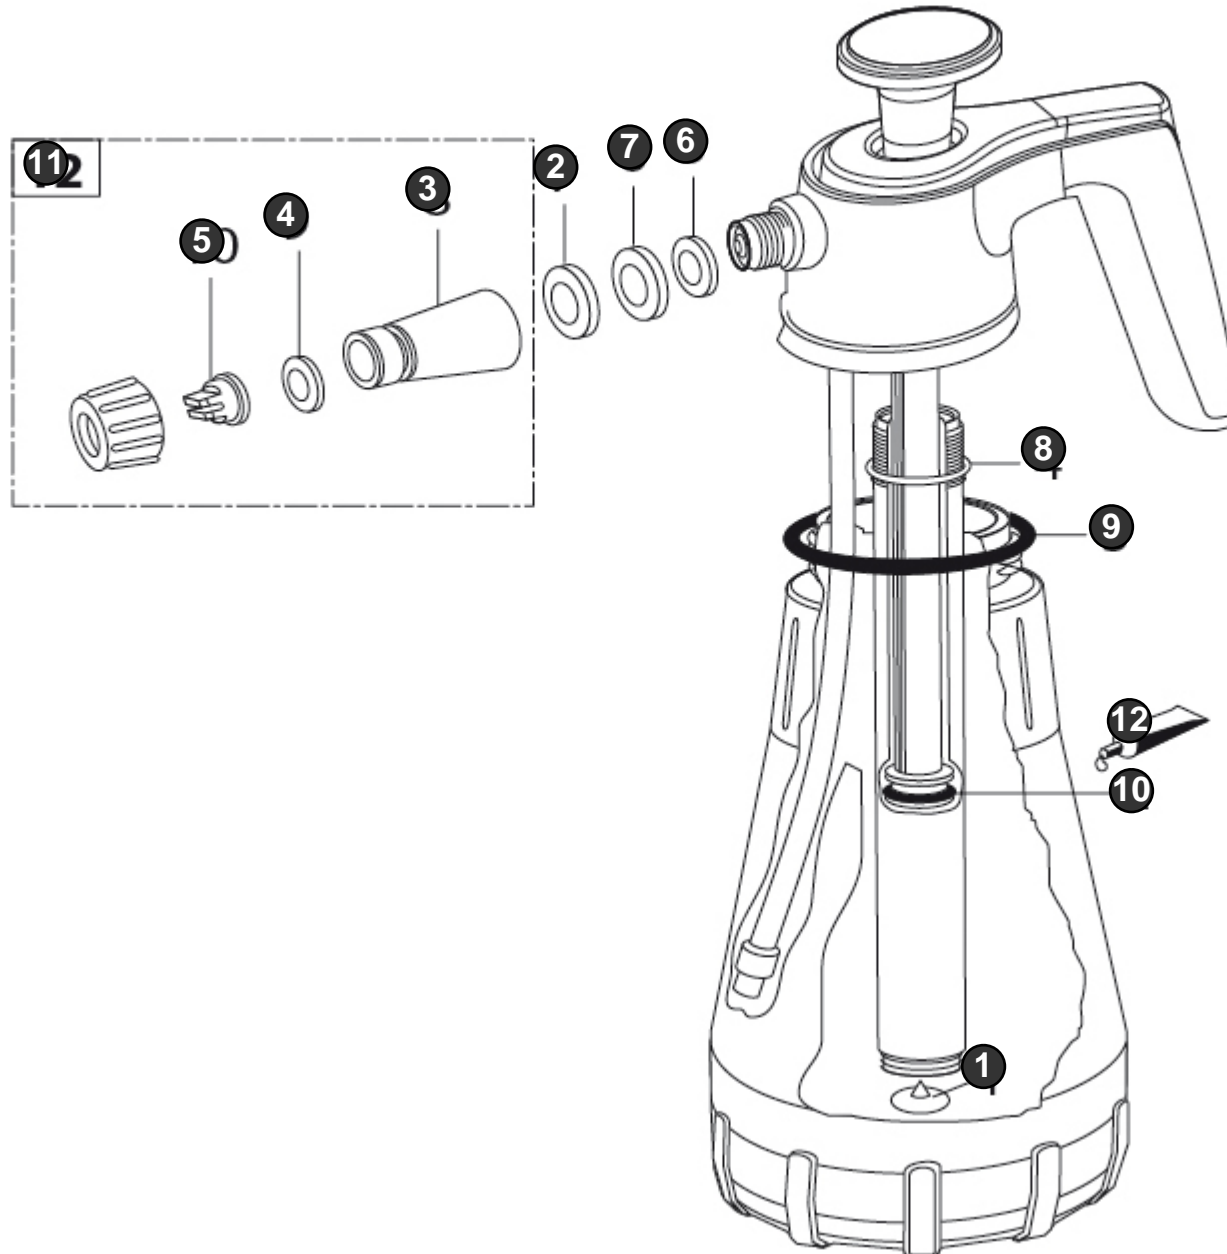

Pro 100

Art.Nr. 000098.0000

GLORIA®
Geräte für Haus und Garten

Spezial-Drucksprühgerät, **ölfest**
Special pressure sprayer, **oil resistant**
Pulvérisateur special à pression, **résistant à l'huile**

Bild Nr. Ref. No.	Art.Nr. Part No.	Beschreibung	Description
1	540708.0000	Ventilmembran Ventilmembran	Valve membrane
2	604020.0000	Dichtung	Seal
3	540854.0000	Verbindungsstück Verbindungsstück	Connector
4	610267.0000	Dichtung Dichtung	Seal
5	609490.0000	Düse, Mundstück <p>Ersatzteil für Artikel-Nr.: 603100.0000</p>	Nozzle, mouthpiece <p>Replaces part number: 603100.0000</p> <p>
6, 7, 8, 9, 10	728598.0000	Dichtungssatz	Seal set
11	728609.0000	Sprühdüse Sprühdüse	Spraying nozzle
12	728781.0000	Silikonfett (SB) für die Pflege von Dichtungsringen und Manschetten	Silicone grease (SB) Silicone grease (SB)